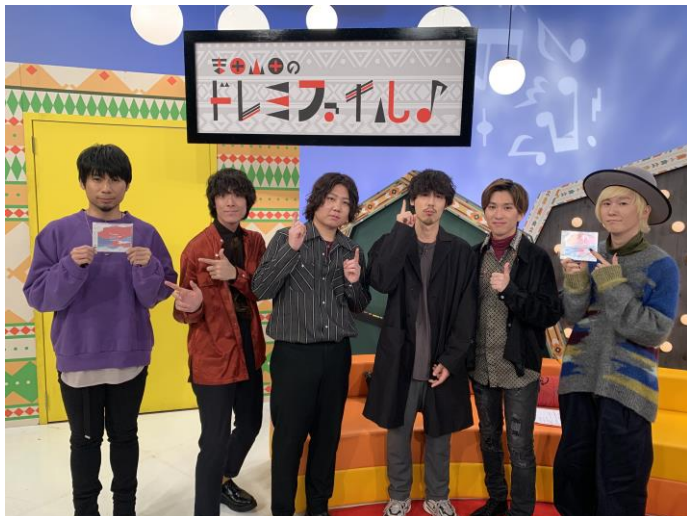

# 聴けば、きっと囚われる。旋律に愛された次世代ピアノロックバンド SHE'Sが「吉田山田のドレミファイル♪」に登場！

♪ 12月7日(土) ゲスト  
**SHE'S**

2019年12月7日(土)夜10時からテレビ神奈川(以下、tvk)にて放送の音楽バラエティ番組「吉田山田のドレミファイル♪」にSHE'Sがゲストで出演します。(前回「吉田山田のオンガク開放区(2017年1月28日放送)」に出演)

今回は、大阪発の次世代ピアノロックバンドSHE'Sのメンバーがゲストに登場！

SHE'Sの知られざる素顔に吉田山田が迫ります！  
ボーカル井上の意外(?)な特技を披露！  
ベース広瀬がファンに遭遇した意外な場所とは？  
さらに、ドラム木村が利きポテチに挑戦します！

12/4リリースの5th Single「Tricolor EP」の聴きどころについても語っていただきました。

SHE'Sの魅力をたっぷりお届けする30分！  
「吉田山田のドレミファイル♪」をお楽しみに！

## SHE'S (シーズ)

Gt.服部菜汰 Dr.木村雅人 Ba.広瀬臣吾 Key.&Vo.井上竜馬

メンバー全員大阪出身の次世代ピアノロックバンド。

2012年、「閃光ライオット」ファイナリストを契機にその高い音楽性が注目を集め、2016年6月にメジャーデビュー。

全作品のソングライティングを担う井上竜馬が奏でるピアノをセンターに据え、

エモーショナルなロックサウンドから心を鷲掴みする珠玉のバラードまで、壮大かつ圧倒的な存在感を放つ。2019年12月4日、5th Single「Tricolor EP」をリリース。